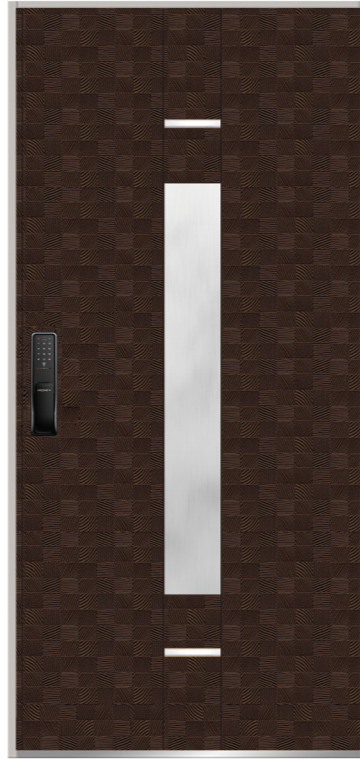

JI-426 고급도장마감 도어

내부 무늬 적용	☐	SD 후판 : 모던 스퀘어
비규격 사이즈	☐	단열 후판 : 모던 스퀘어
40T	단열, 내화, 내화+단열	☐
48T	단열, 내화+단열	☐
60T	단열, 내화+단열+결로	☐
932 이상은 유럽형 제작 불가 (단, 대량 생산시 협의)		

* 유럽형은 내부무늬 불가