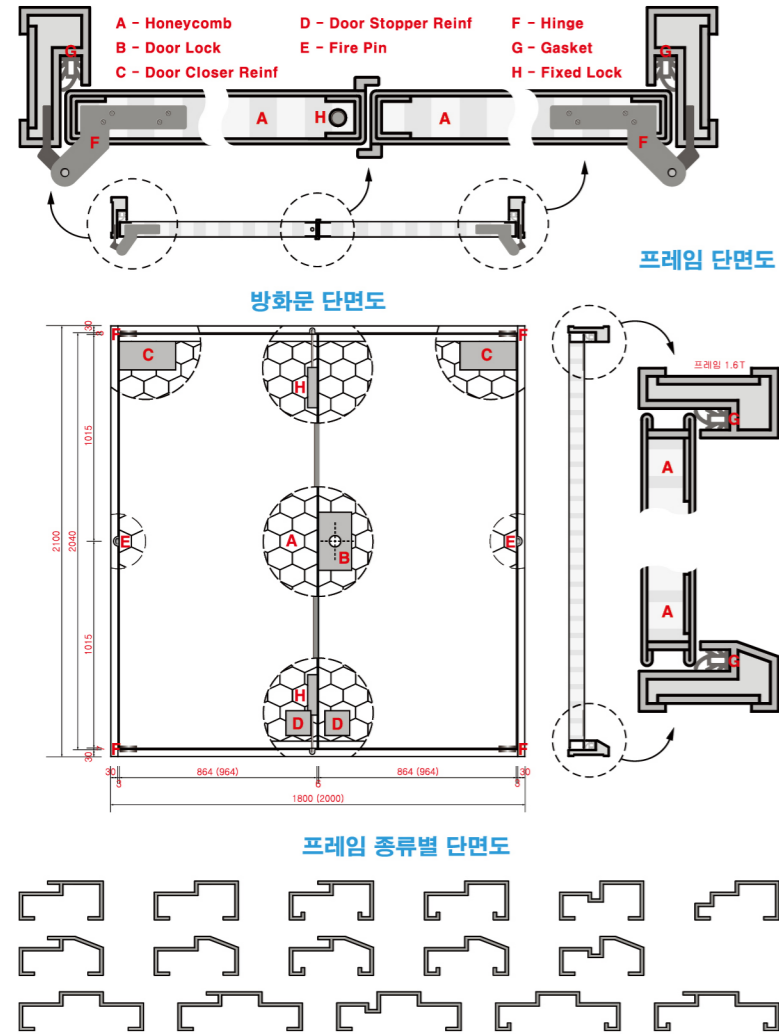

도면

양개도

편개도

고효율 복합기능 도어

단열 · 결로 · 차열 · 기밀성능도어

노블도어-Q_i60e_FSD 성능

단열

1.128 W/m²

1.128 W/m²-K의 단열 성능 구현으로 외부와의 온도 차이로 인한 냉난방 에너지 손실을 줄일 수 있습니다.

결로

TDR 0.20

2지역 성능을 구현하여 내·외부 온도차에 의한 물방울 생성을 방지하여 습기생성으로 인한 곰팡이, 세균의 발생을 방지합니다.

내화

비차열 60분(차열 30분)

비차열 60분(차열 30분)의 성능을 보유하여 화재 시미처 대피하지 못한 재실자의 안전을 확보할 수 있습니다.

기밀

0.44 m³/(m²-h)

1등급 최고수준의 기밀성능으로 외부의 공기를 완벽하게 차단합니다.

노블도어-Q_i60e_FSD 상세도

노블도어-Q_i60e_FSD 인증서