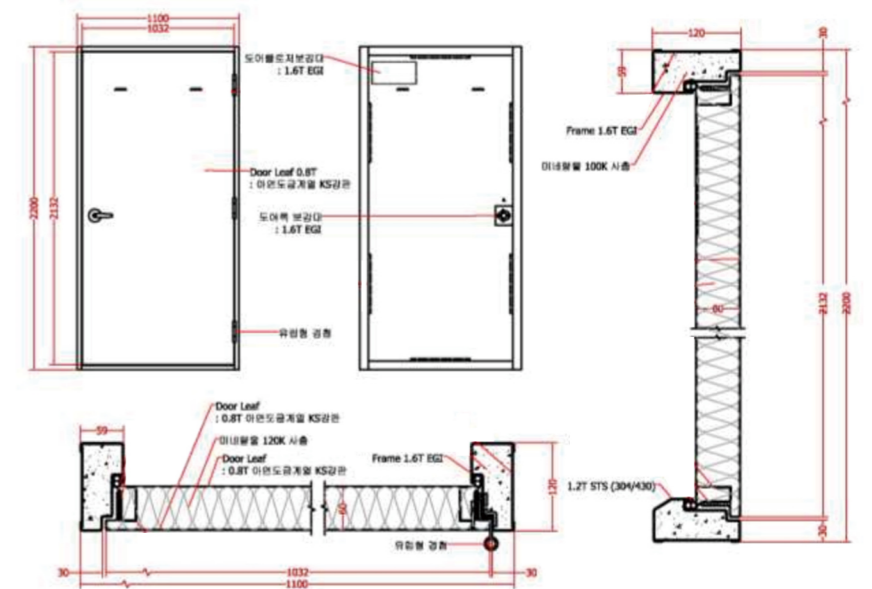

노블도어-Q_i60e_FSD 상세도