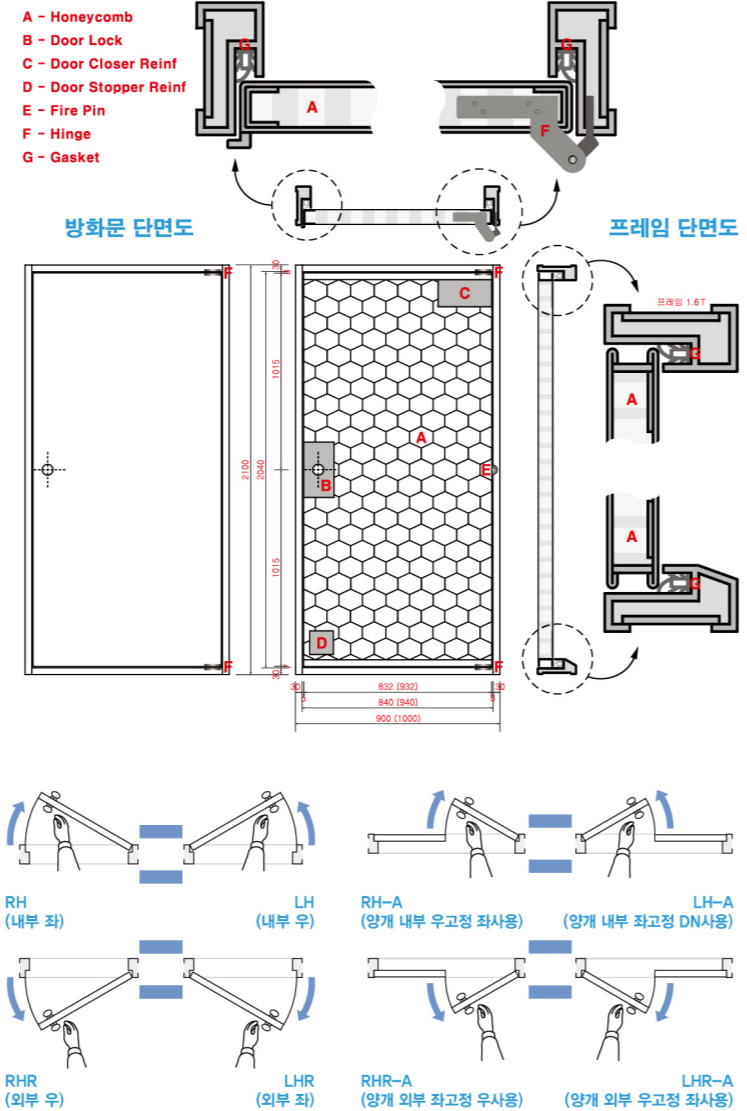

도면

양개도

편개도

고효율 복합기능 도어

단열 · 결로 · 차열 · 기밀성능도어

노블도어-Q_i60e_FSD 성능

단열

1.128 W/m²

1.128 W/m²-K의 단열 성능 구현으로 외부와의 온도 차이로 인한 냉난방 에너지 손실을 줄일 수 있습니다.

결로

TDR 0.20

2지역 성능을 구현하여 내·외부 온도차에 의한 물방울 생성을 방지하여 습기생성으로 인한 곰팡이, 세균의 발생을 방지합니다.

내화

비차열 60분(차열 30분)

비차열 60분(차열 30분)의 성능을 보유하여 화재 시미처 대피하지 못한 재실자의 안전을 확보할 수 있습니다.

기밀

0.44 m³/(m²-h)

1등급 최고수준의 기밀성능으로 외부의 공기를 완벽하게 차단합니다.

노블도어-Q_i60e_FSD 상세도

노블도어-Q_i60e_FSD 인증서